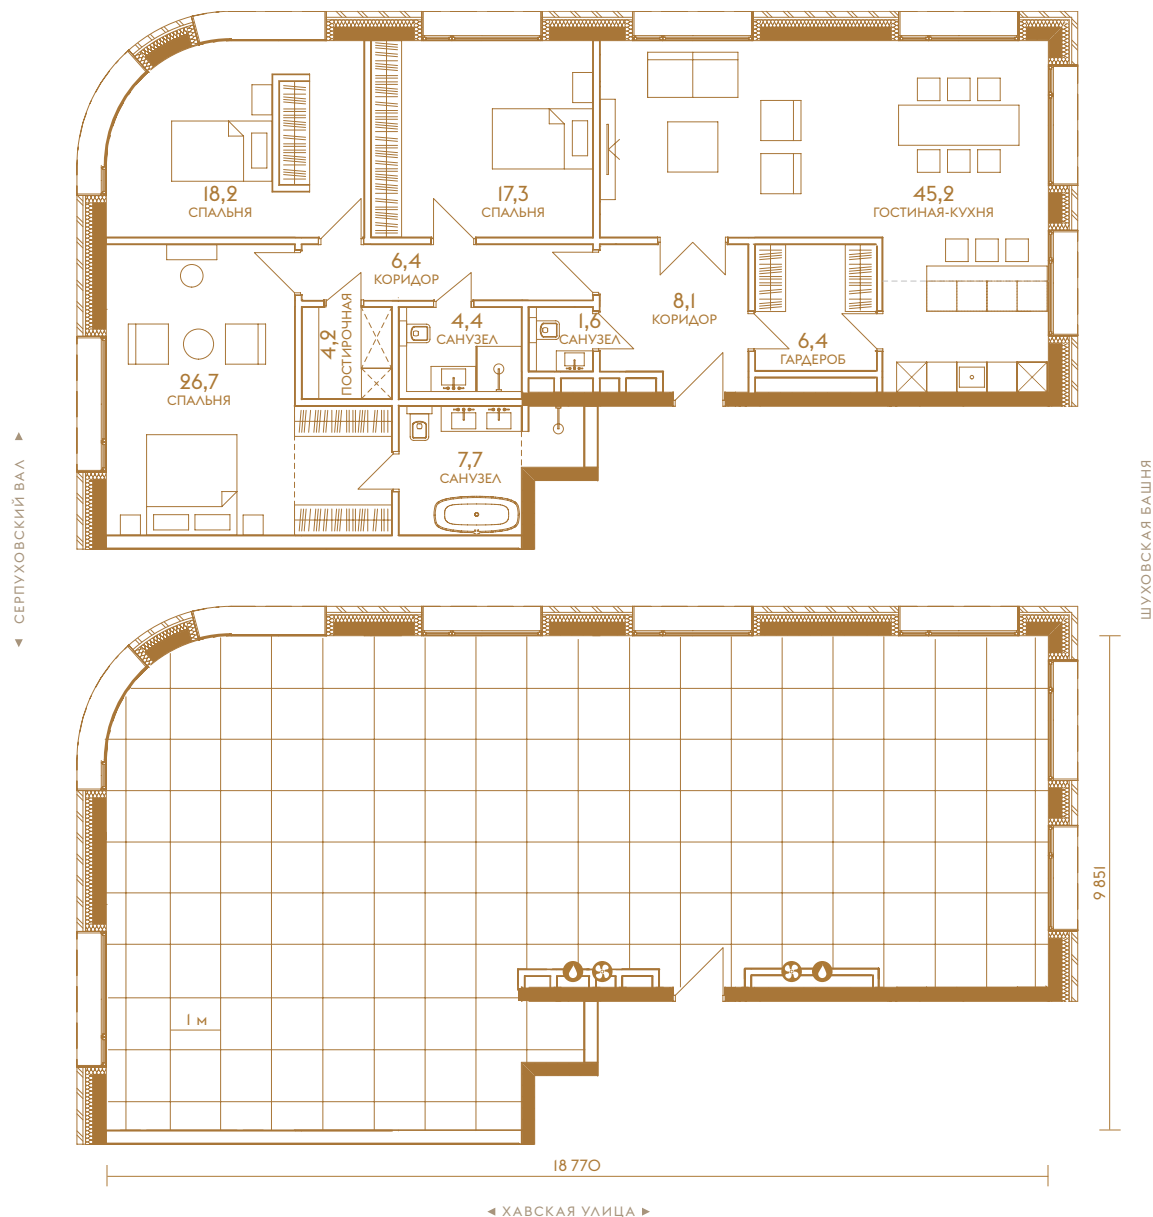

№ 24

БАЗОВАЯ ПЛАНИРОВКА

145,7 М²
8 ЭТАЖ
ПОТОЛКИ 3,8 М

Просторная квартира на три стороны света, с большим количеством окон, скругленной стеной в спальне и видом на Шуховскую башню и живописные беседки в самой зеленой стороне внутреннего сада

ДОМ ДЕЛОНЕ

КОМПОЗИЦИЯ
№24

ХАВСКО-ШАБОЛОВСКИЙ ЖИЛМАССИВ

МОСКВА, ХАВСКАЯ, 24

SALES@VELES-TRUST.RU

K24MOSCOW.RU